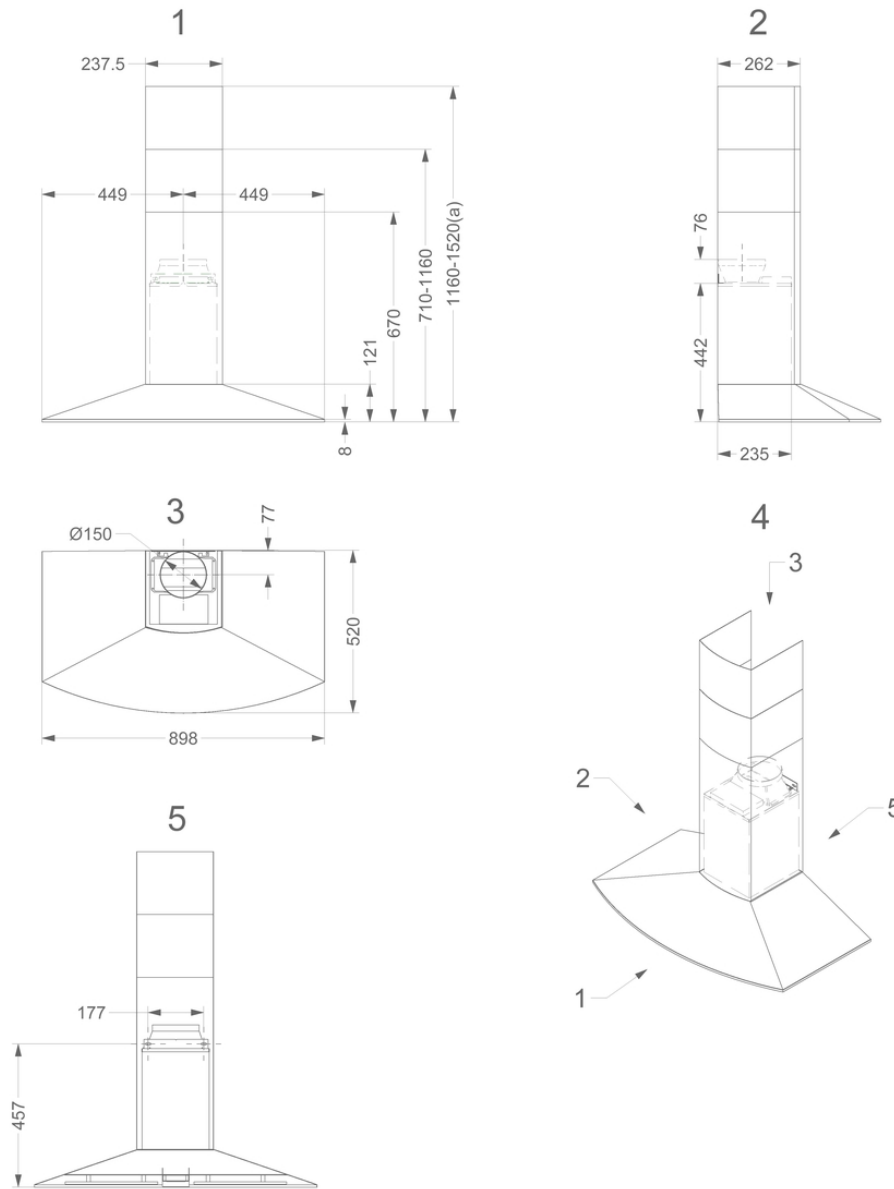

Luchthoeveelheid & geluidsniveau

▪ Luchthoeveelheid op powerstand (m³/h) / Maximum druk powerstand (Pa)	458 / 354
▪ Geluidsdruk snelheid 1 (dB(A)) / Geluidsniveau snelheid 1 (dB(A))	31 / 44
▪ Geluidsdruk snelheid 2 (dB(A)) / Geluidsniveau snelheid 2 (dB(A))	37 / 50
▪ Geluidsdruk snelheid 3 (dB(A)) / Geluidsniveau snelheid 3 (dB(A))	42 / 55
▪ Geluidsdruk powerstand (dB(A)) / Geluidsniveau powerstand (dB(A))	46 / 59

Technische eigenschappen

▪ Aansluitwaarde (W)	142
▪ Spanning (V)	220-230
▪ Frequentie (Hz)	50
▪ Lengte van de aansluitkabel (m)	1,3
▪ Elektrische verbruik in stand-by-mode (Ps) (W)	0.29
▪ Netto gewicht (kg)	26,2